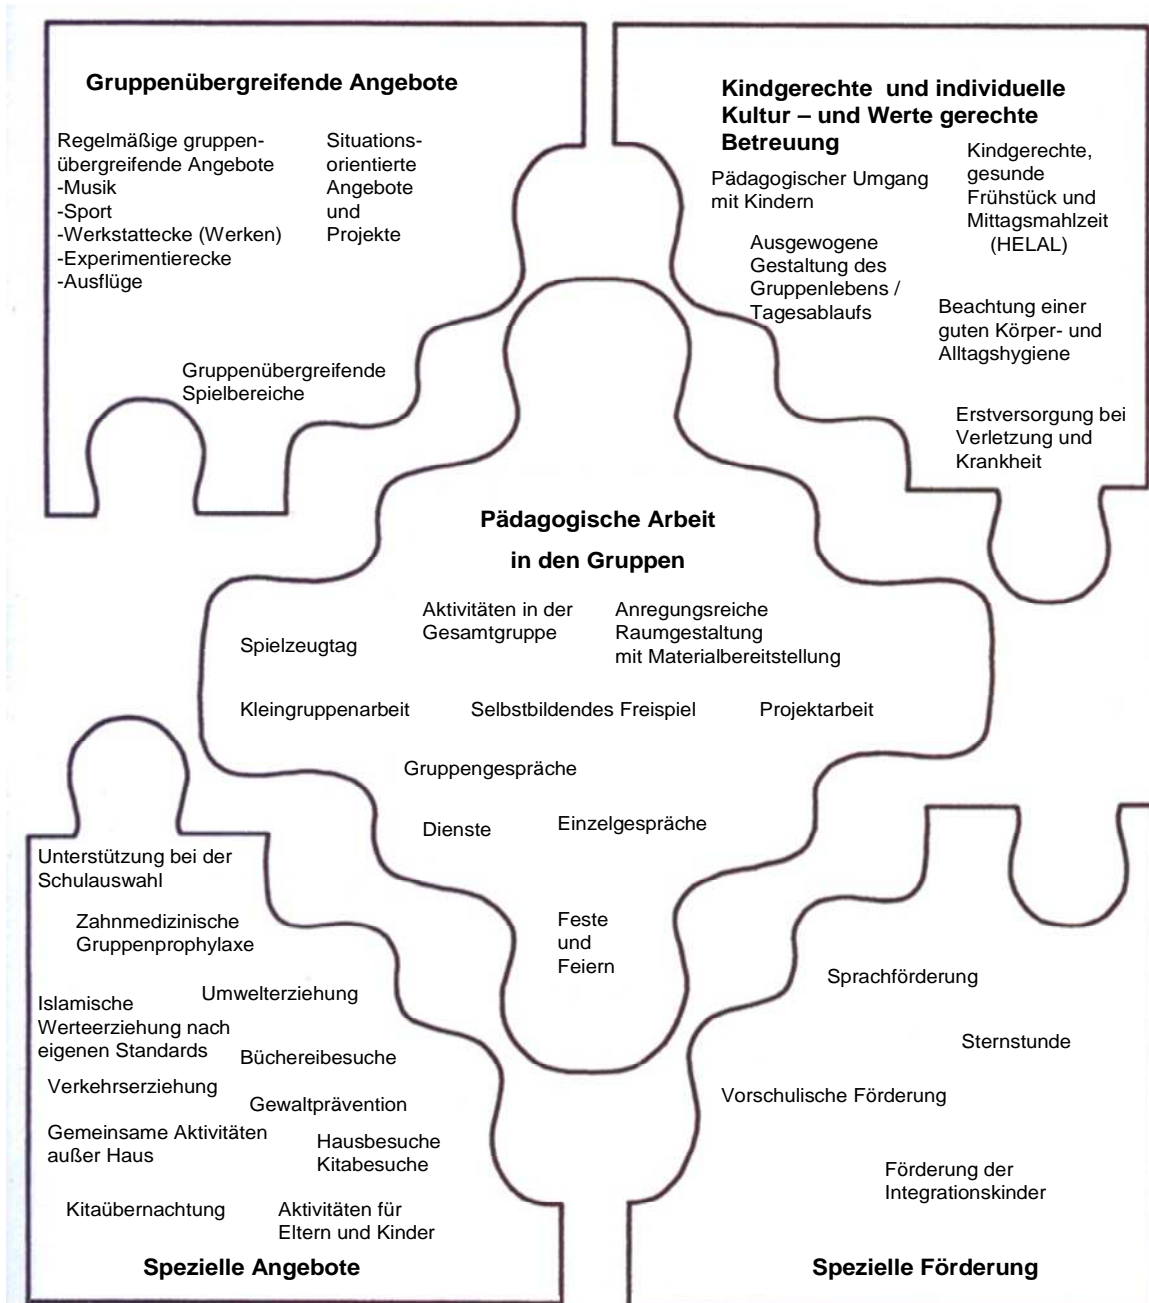

Leistungsangebot unserer Kindertagesstätten:

Kontaktdaten: Selbsthilfeprojekt für Frauen e.V.
Naumannstr.7
10829 Berlin

Tel: 782 22 50
Web: www.shp-ev.de
e-mail: info@shp-ev.de